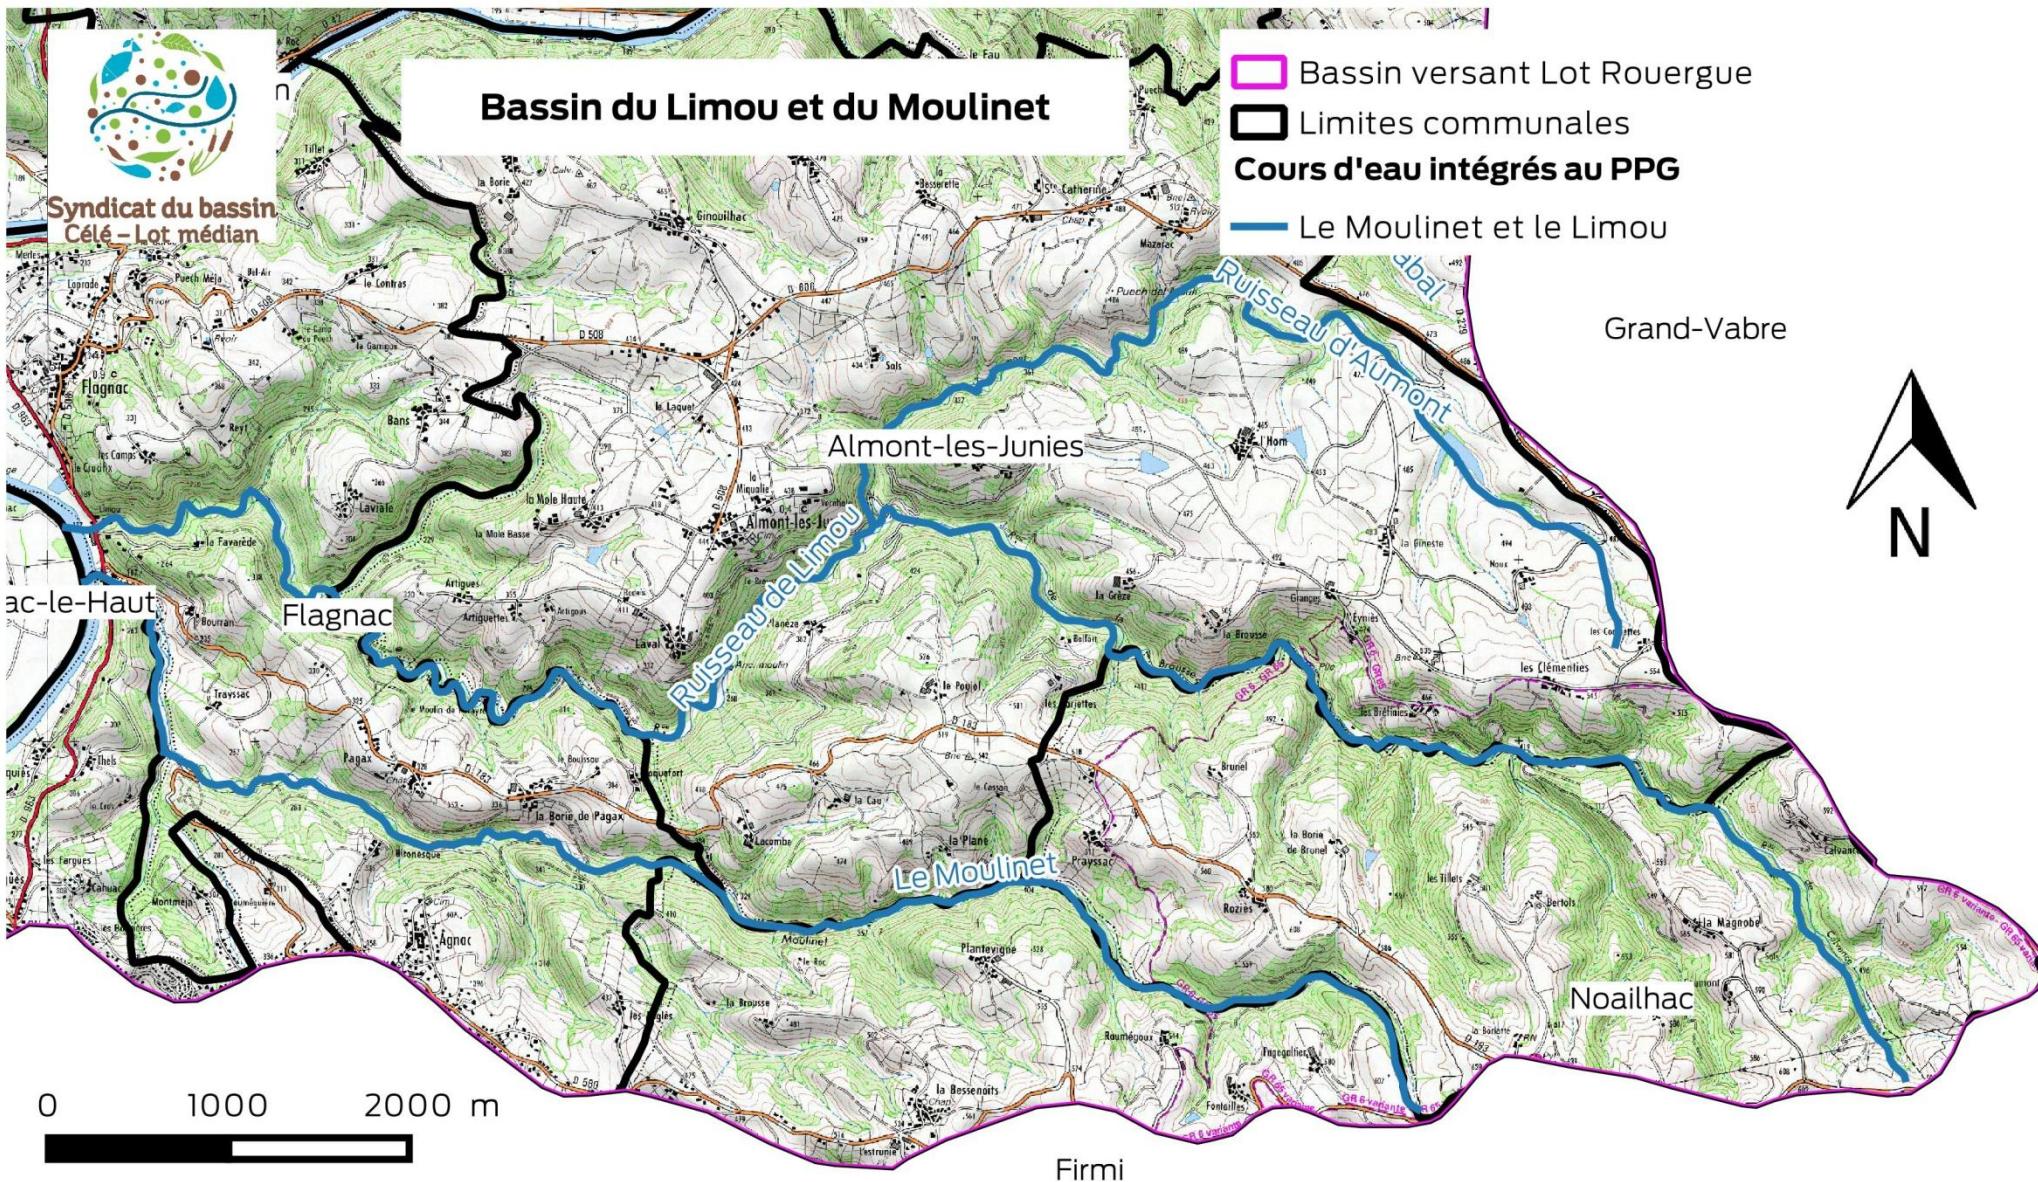

Sources : SmCLm 2019, BD Cartage, IGN