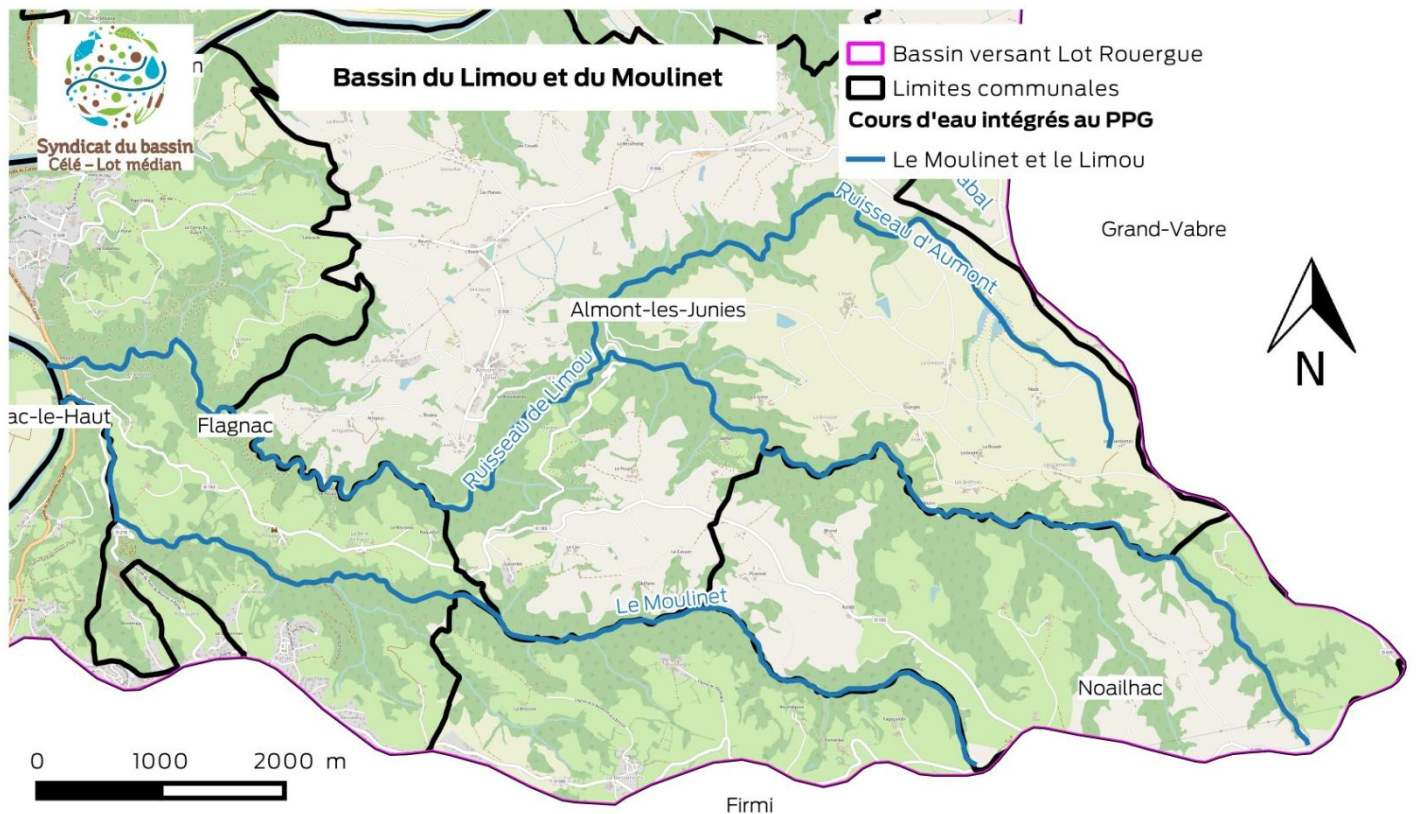

Syndicat du bassin  
Célé - Lot médian

## Note à destination des riverains des ruisseaux Limou et Moulinet, et des gestionnaires de zones humides

Communes d'Almont-les-Junies, Decazeville, Flagnac, Firmi et Noailhac

Le Syndicat mixte du bassin Célé – Lot médian (SmCLm) assure la mise en œuvre de la compétence obligatoire GEMAPI (GEstion des Milieux Aquatiques et Prévention des Inondations) pour le compte de Decazeville Communauté et de la Communauté de communes de Conques-Marcillac, sur les bassins du Limou et du Moulinet. Il anime également les Plans Pluriannuels de Gestion (PPG) sur le Célé et sur le Lot médian.

Le Plan Pluriannuel de Gestion du Lot médian permet une planification pluriannuelle, structurée et cohérente des études et travaux mis en œuvre par la collectivité territoriale gestionnaire des cours d'eau (SmCLm), pour répondre à des enjeux d'intérêt général. L'établissement du PPG repose sur la base d'un diagnostic précis des cours d'eau et des zones humides.

**Ainsi, des relevés de terrain sur les cours d'eau et les zones humides associées vont être réalisés sur votre commune, entre les mois d'août 2019 et mai 2020. Les technicien(ne)s du SmCLm sont donc amené(e)s à traverser des parcelles privées pour accéder aux cours d'eau et aux zones humides.**