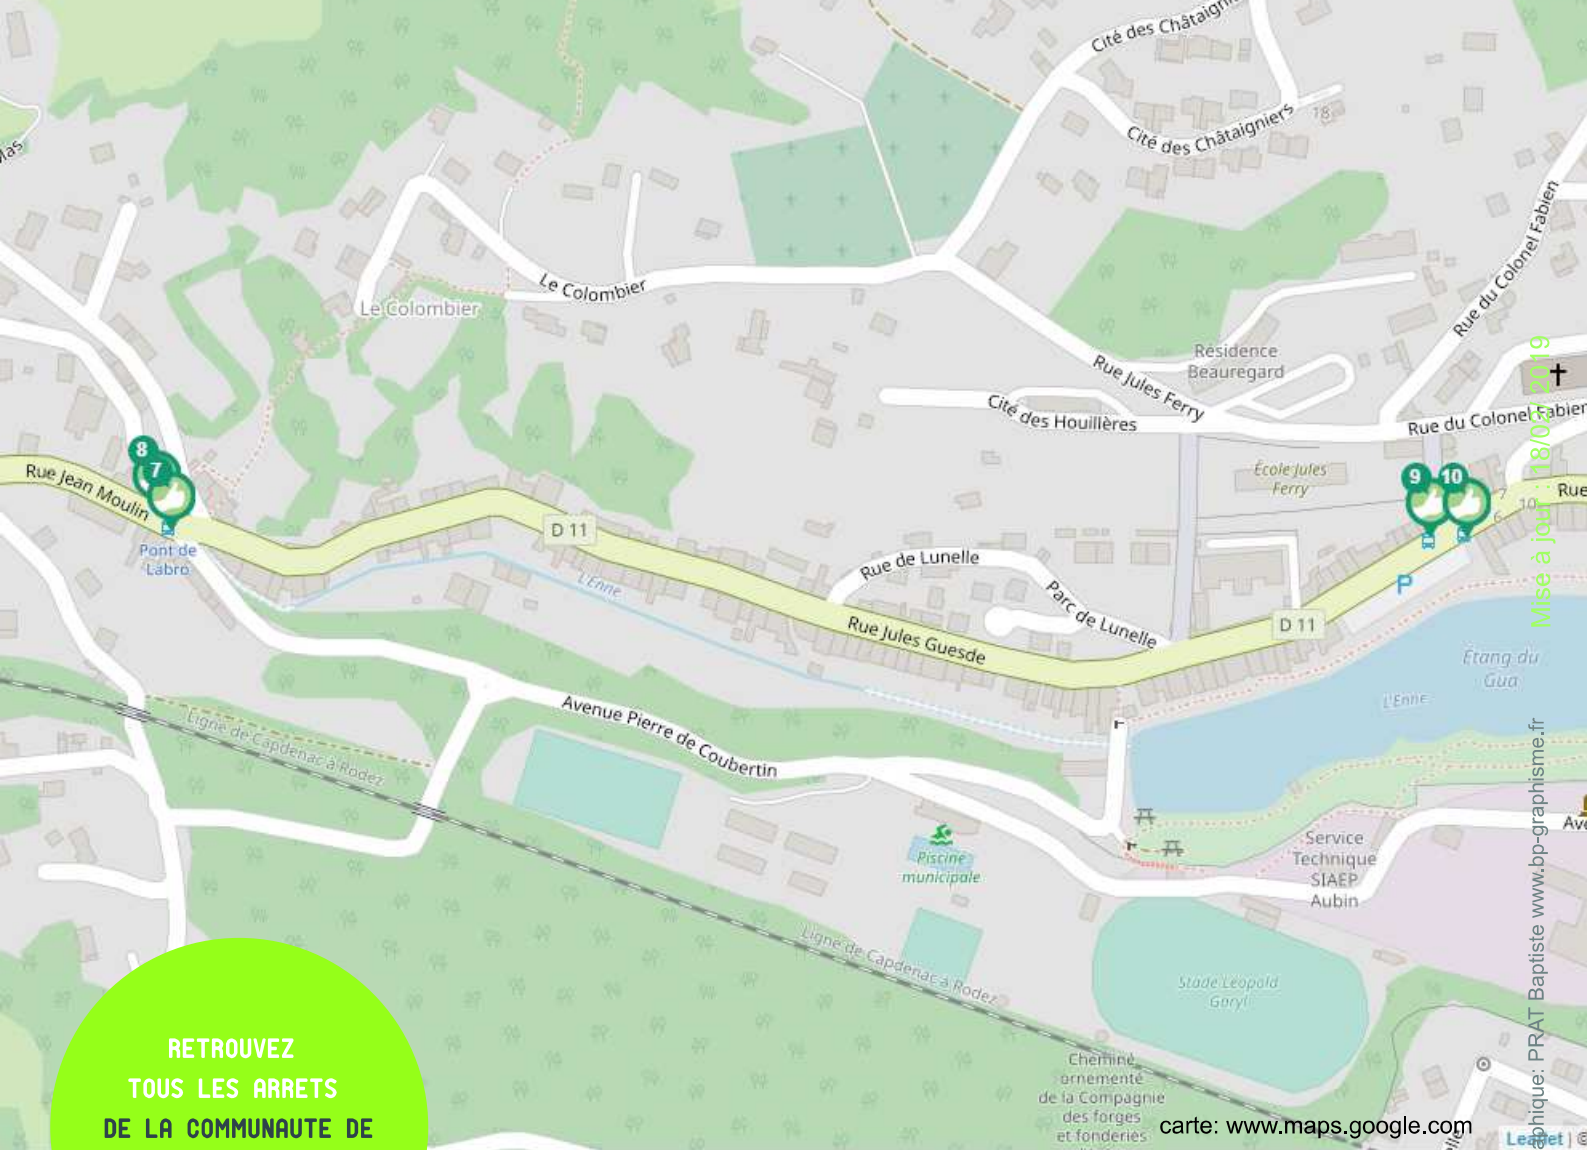

AEROPORT

Aéroport de Rodez
Route de Decazeville 12330
Salles la Source

Tél : 05 65 42 20 30

www.aeroport-rodez.fr

PROJET COFINANCÉ PAR LE FONDS EUROPÉEN AGRICOLE POUR LE DÉVELOPPEMENT RURAL. L'EUROPE INVESTIT DANS LES ZONES RURALES.

RETROUVEZ
TOUS LES ARRETS
DE LA COMMUNAUTE DE
COMMUNES DE DECAZEVILLE
SUR
WWW.REZOPOUCE.FR

7 PONT DE LABRO,
ARRET DE BUS, VERS
CRANSAC. [N 44]

8 PONT DE LABRO.
ARRET DE BUS, VERS
AUBIN. [N 45]

9 PLACE DE LA
REPUBLIQUE, ARRET TUB,
VERS AUBIN. [N 47]