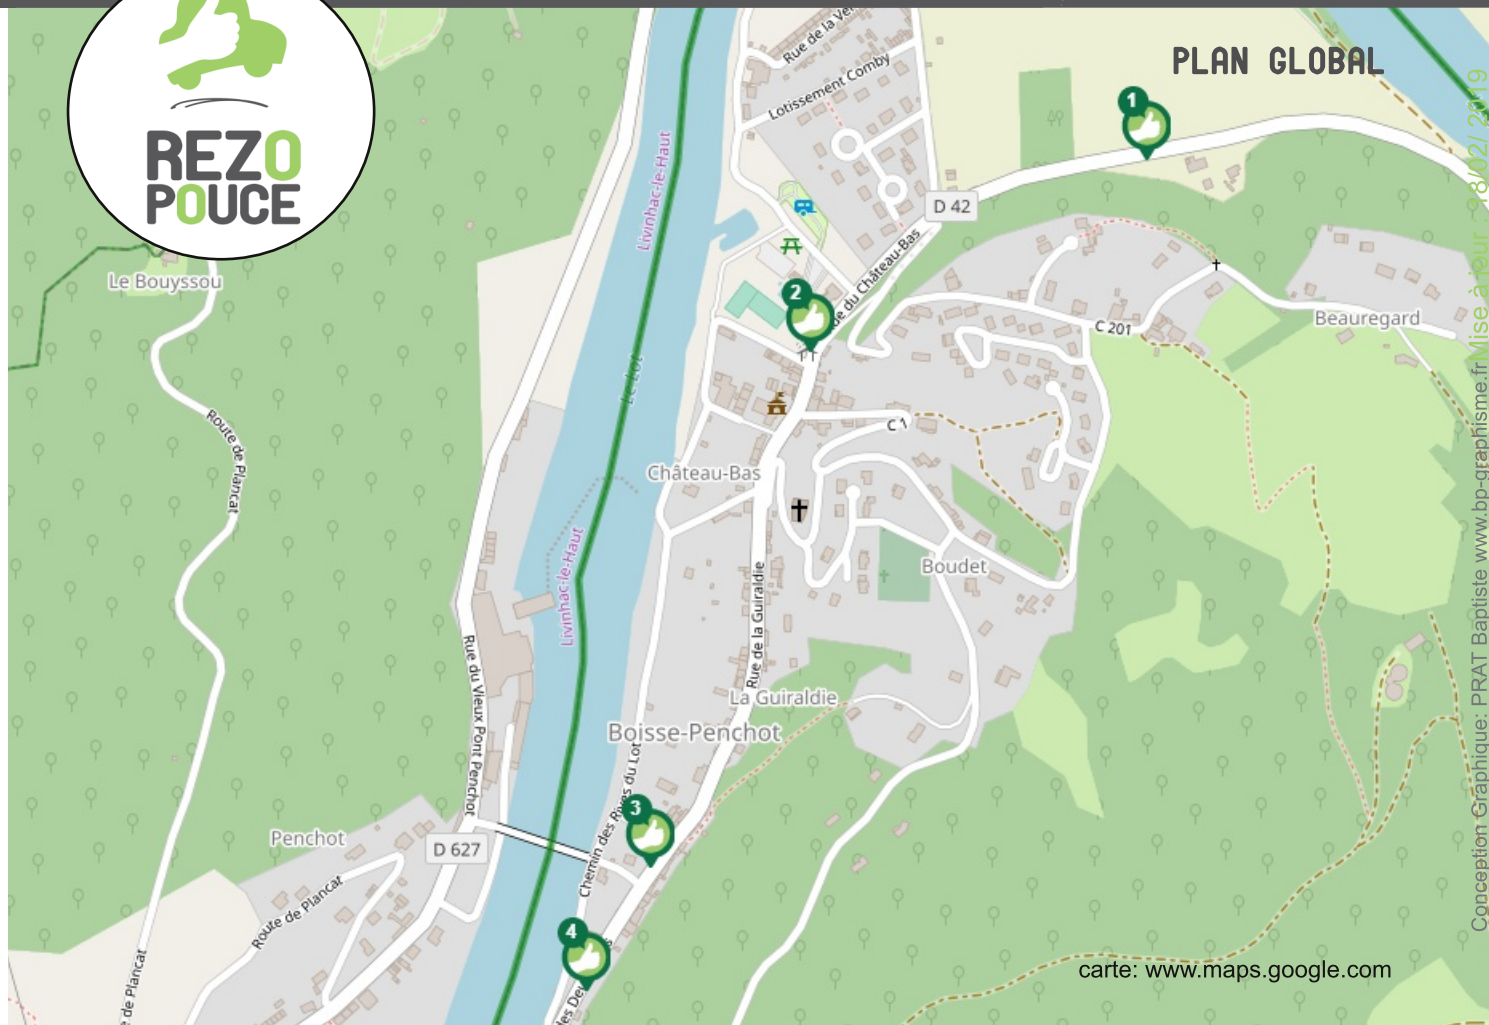

# BOISSE PENCHOT

proximité **LIEU D'INSCRIPTION**

**MAIRIE**

16 Rue du château bas 12300 BOISSE PENCHOT

Tél : 05 65 63 31 76

mairie.boisse.penchot@wanadoo.fr

PLUS D'INFOS SUR **WWW.REZOPOUCE.FR**

**1** LE PANNEAU N'EST PAS INSTALLE. [N 15]

**2** RUE DU CHATEAU BAS, ABRIBUS CD12, VERS DECAZEVILLE/ BOUILLAC. [N13].

**3** RUE DE LA GUIRALDIE, DEVANT L'ANCIENNE POSTE, VERS DECAZEVILLE/ BOUILLAC [N 14]

**4** RUE DES DEUX PONTS, PARKING ENTREE DU BOURG, VERS LIVINHAC. [N 10]

Gare de routière la plus proche:  
Place André Jarlan, Decazeville  
Lignes :

**Decazeville / Villefranche de  
Rouergue (222)  
Decazeville/ Rodez (204)**

Plus d'infos: www.lio.laregion.fr

Tél : 0 806 80 12 12

**Dessertes:  
Decazeville le mardi et  
vendredi  
(arrivée 9h30/ départ 11h30).  
Linvinhac bourg et Viviez  
intermarché le mardi (arrivée  
14h-14h15/ départ 15h15-  
15h30).**

**Gare routière le lundi matin et  
vendredi soir (arrivée 7h20/  
départ 18h10-18h35)**