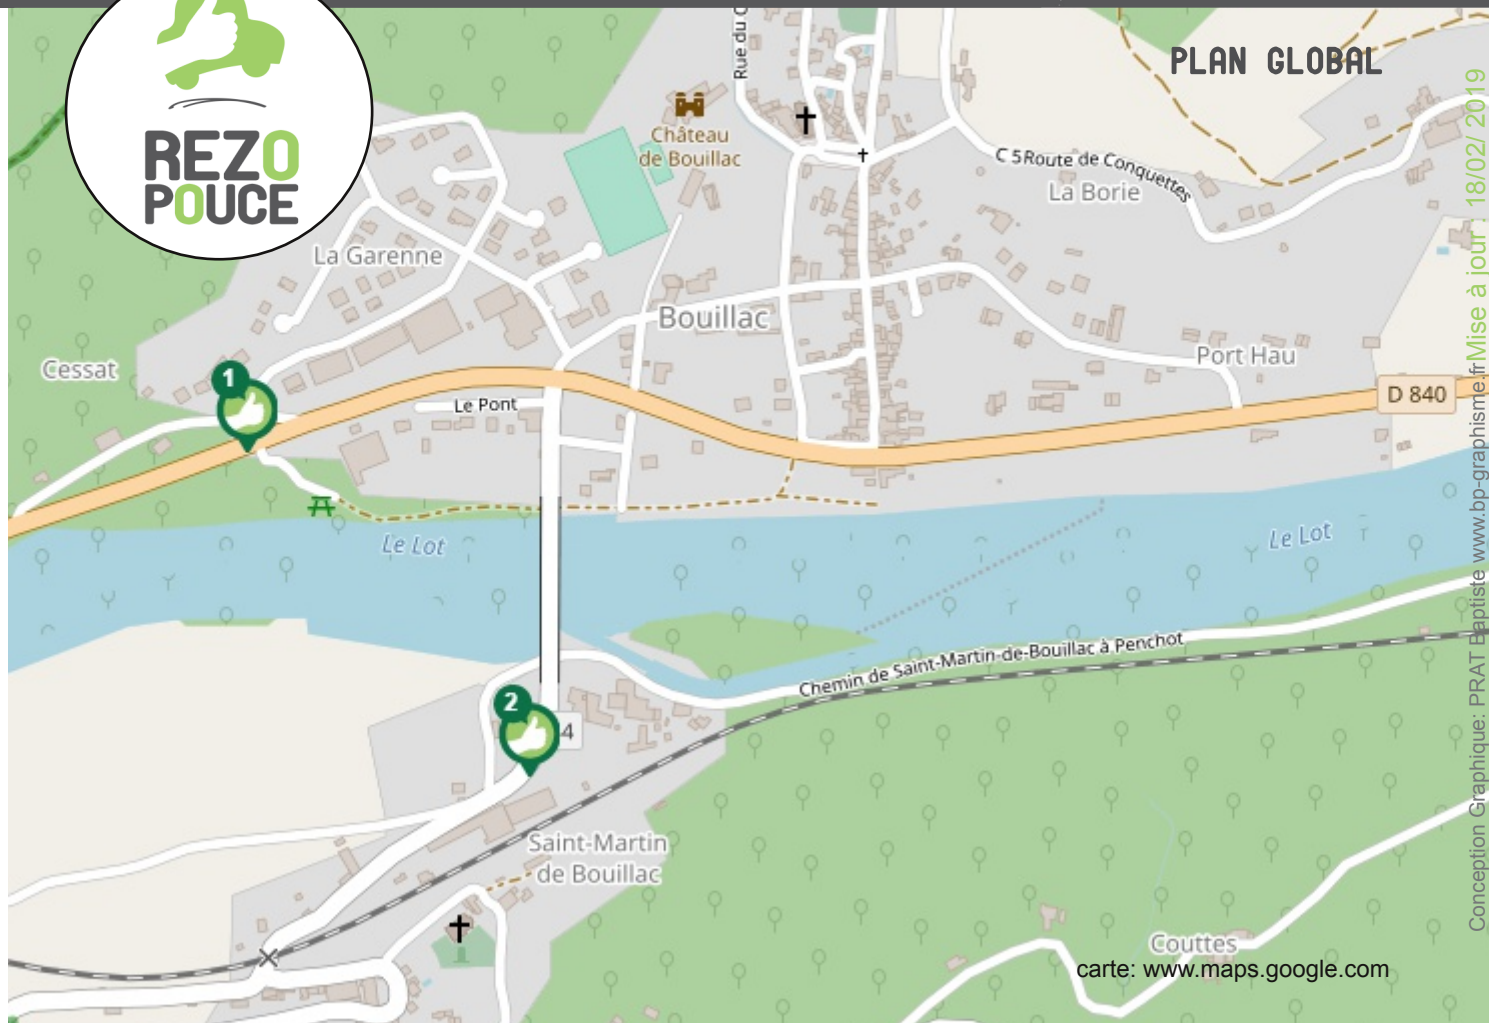

1 AIR DE CAMPING CAR
VERS DECAZEVILLE
[N 16]

2 INTERSECTION APRES
LA GARE, SAINT-
MARTIN. VERS CENTRE
DE BOUILLAC
[N 17]

TRAIN
Gare la plus proche
Avenue Paul Ramadier à Viviez
Bourg.
Plus d'infos:
Tél: 3635
HORAIRES
**Lundi - Mardi - Mercredi -
Vendredi de 9h à 15:35
Jeudi de 06:50 à 15:50**

Réservation :
www.gares-sncf.com

BUS
Gare de routière la plus proche:
Place André Jarlan, Decazeville
Lignes :
**Decazeville / Villefranche de
Rouergue (222)
Decazeville/ Rodez (204)**
Plus d'infos: www.lio.laregion.fr
Tél : 0 806 80 12 12

**TRANSPORT
LA DEMANDE**
Decazeville Communauté,
Av Cabrol - Maison de l'industrie
Infos trajets et réservations:
05 65 43 95 20
Dessertes:
**Decazeville mardi et vendredi
(arrivée 9h30/ départ 11h30).
Linhac bourg et viviez
intermarché le mardi (arrivée
14h00-15/ départ 15h15-30).
Gare routière le lundi matin et
vendredi soir (arrivée 7h20/
départ 18H10-18h35)**

AEROPORT

Aéroport de Rodez
Route de Decazeville 12330
Salles la Source

Tél : 05 65 42 20 30

www.aeroport-rodez.fr