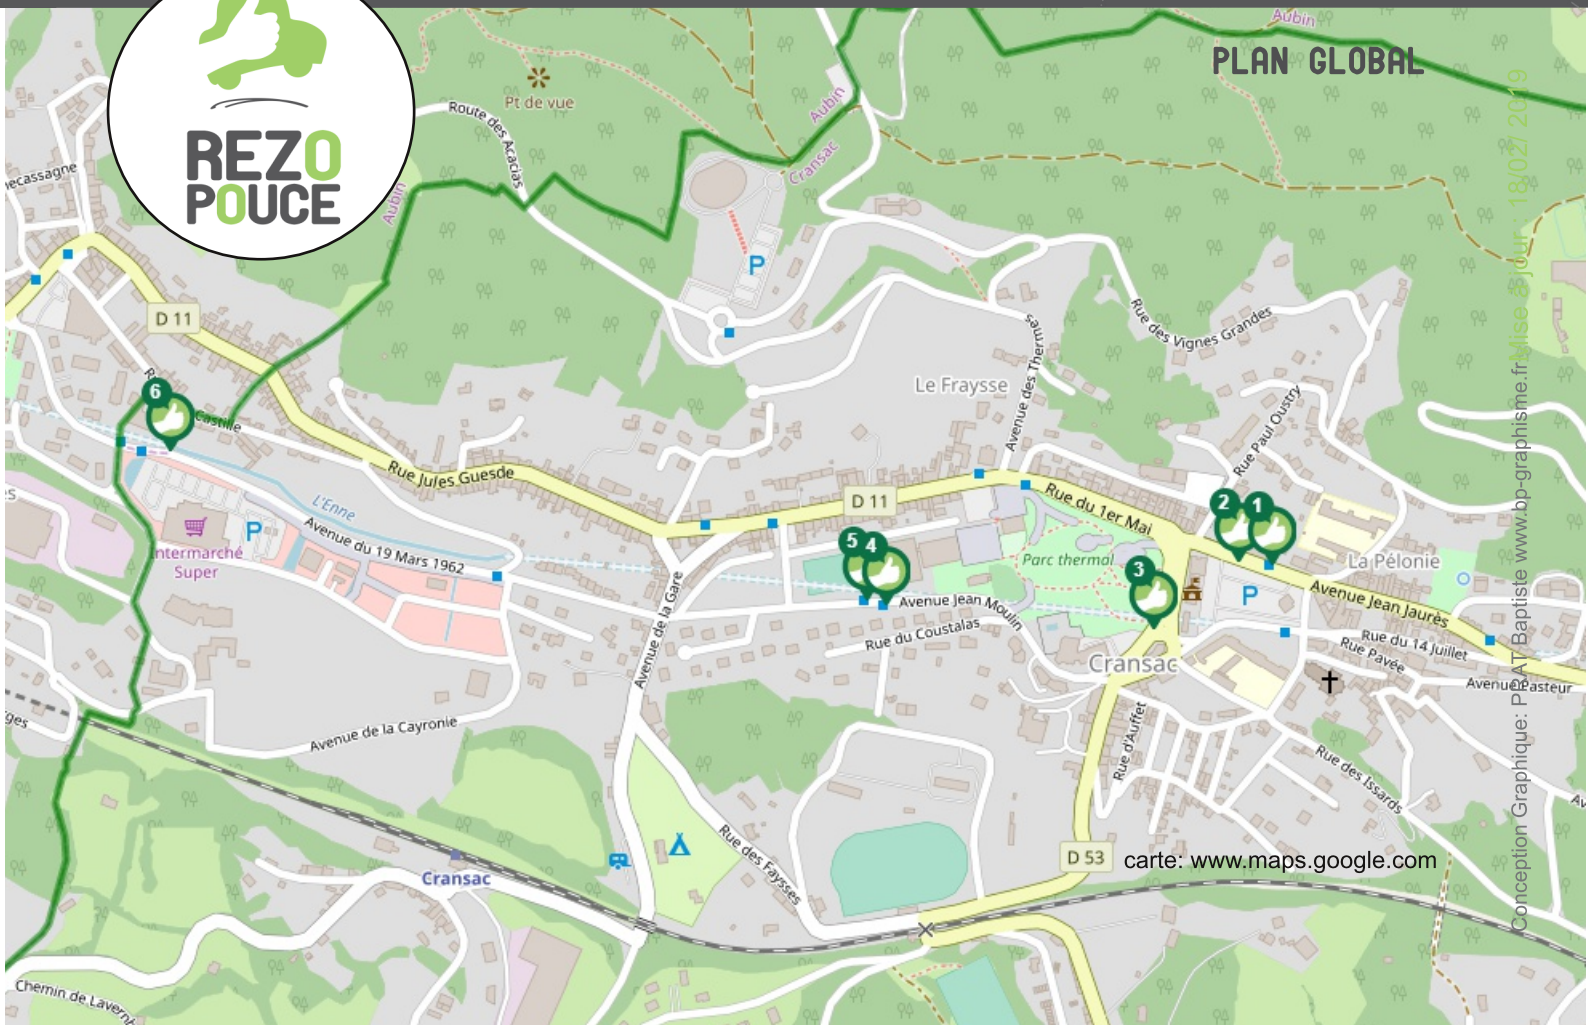

CRANSAC LES THERMES

LIEU D'INSCRIPTION
MAIRIE
Place Jean Jaurès - 12110 CRANSAC-LES-THERMES
Tél : 05 65 63 03 55
cransac@wanadoo.fr

PLUS D'INFOS SUR WWW.REZOUPOUCE.FR

PLAN GLOBAL

1 CRANSAC CENTRE,
AVENUE JEAN JAURES,
VERS AUBIN [N 53]

2 CRANSAC CENTRE,
AVENUE JEAN
JAURES, VERS SAINT
CHRISTOPHE [N 54]

3 LE TULIPIER, RUE DU
GENERAL LOUIS
ARTOUS, VERS
BOURNAZELS [N 55]

4 LA TREILLE, AVENUE
JEAN MOULIN, VERS
CENTRE DE CRANSAC
[N 56]

5 LA TREILLE, AVENUE
JEAN MOULIN, VERS
AUBIN [N 57]

6 LA CAYRONIE, A
L'INTERMARCHÉ VERS
AUBIN [N 58]

TRAIN
Gare la plus proche
Avenue Paul Ramadier à Viviez
Bourg.
Plus d'infos:
Tél: 3635
HORAIRES
**Lundi - Mardi - Mercredi -
Vendredi de 9h à 15:35
Jeudi de 06:50 à 15:50**

Réservation :
www.gares-sncf.com

BUS
Gare de routière la plus proche:
Place André Jarlan, Decazeville
Lignes :
**Decazeville / Villefranche de
Rouergue (222)
Decazeville/ Rodez (204)**
Plus d'infos: www.lio.laregion.fr
Tél : 0 806 80 12 12