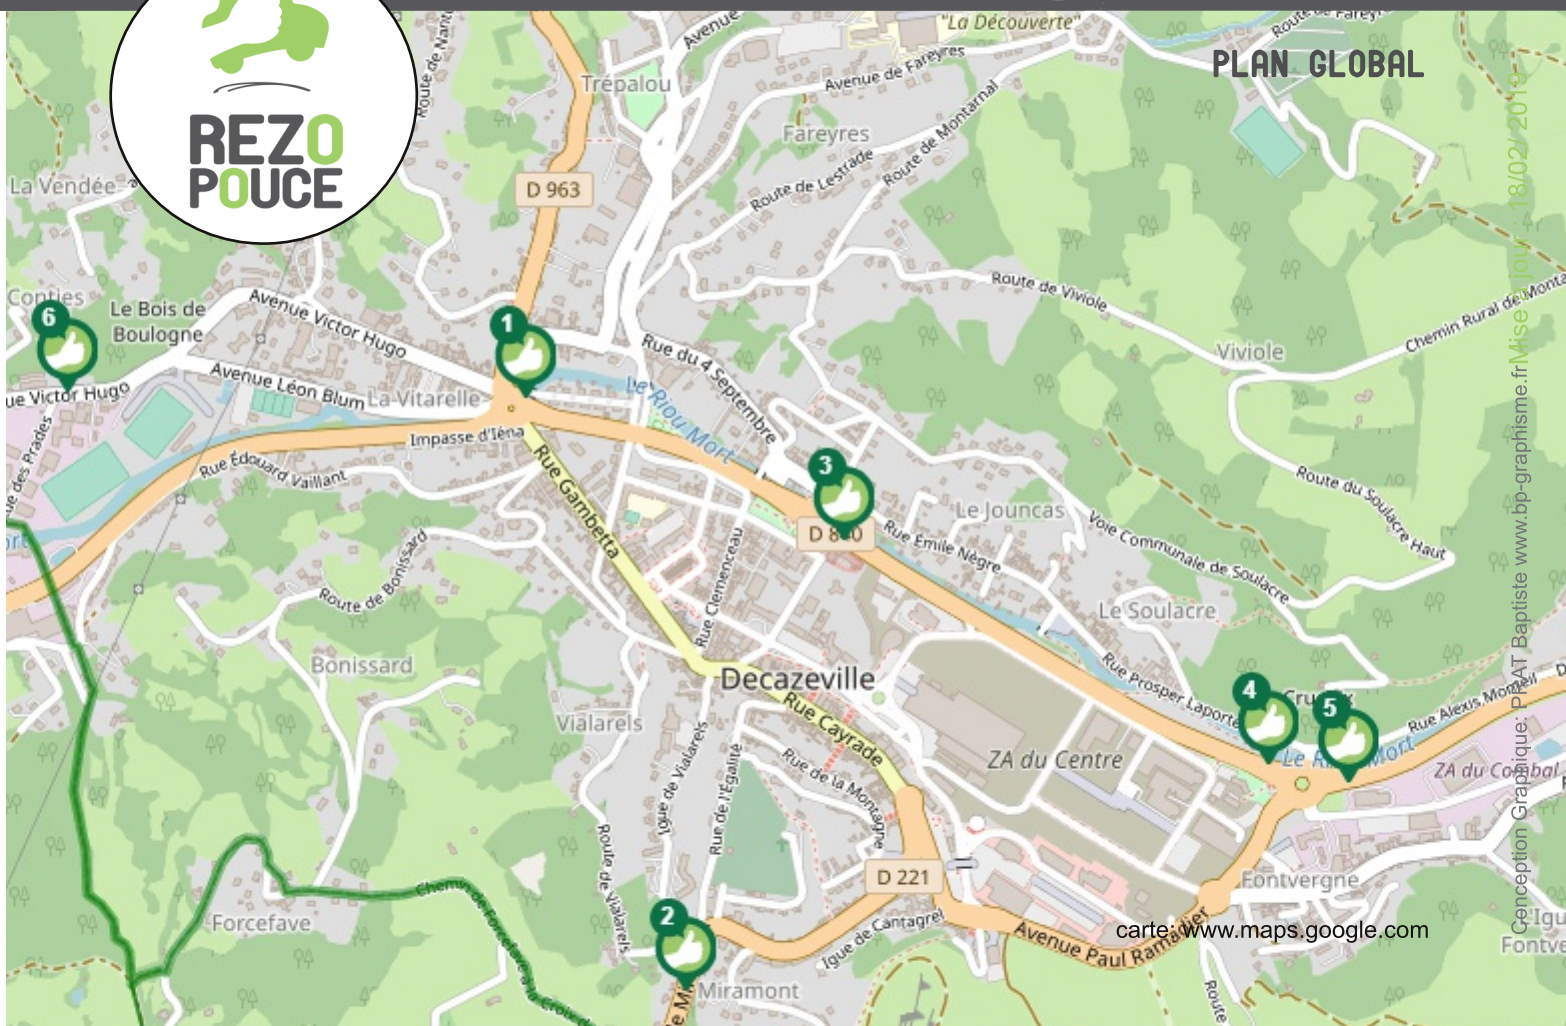

DECAZEVILLE

proximité
LIEU D'INSCRIPTION
COMMUNAUTÉ DES COMMUNES
Fontvergnès 12300 DECAZEVILLE
Tél : 05 65 43 95 20
transport@decazeville-communaute.fr

PLUS D'INFOS SUR WWW.REZOPOUCE.FR

1 ROND POINT DE LA VITARELLE, VERS FLAGNAC/VIVIEZ [N 27]

2 MIRAMONT, SUR LE BAS COTE, VERS RUBIN [N 33]

3 ROND POINT DE LA GENDARMERIE, SORTIE EN DIRECTION DE FIRMI. [N 28]

4 ROND POINT DE FONTVERGNES, SORTIE EN DIRECTION DE VIVIEZ. [N 29]

5 ROND POINT DE FONTVERGNES, SORTIE EN DIRECTION DE FIRMI. [N 30]

6 LES PRADES, AVENUE ADAM GRANGE VERS VIVIEZ [N 34]

TRAIN
Gare la plus proche
Avenue Paul Ramadier à Viviez Bourg.
Plus d'infos:
Tél: 3635
HORAIRES
**Lundi - Mardi - Mercredi -
Vendredi de 9h à 15:35
Jeudi de 06:50 à 15:50**

Réservation :
www.gares-sncf.com

BUS
Gare de routière la plus proche:
Place André Jarlan, Decazeville
Lignes :
**Decazeville / Villefranche de
Rouergue (222)
Decazeville/ Rodez (204)**
Plus d'infos: www.lio.laregion.fr
Tél : 0 806 80 12 12
TUB: 3 lignes.
Plus d'infos:
www.decazeville-communaute.fr
Tél : 05 65 43 95 20