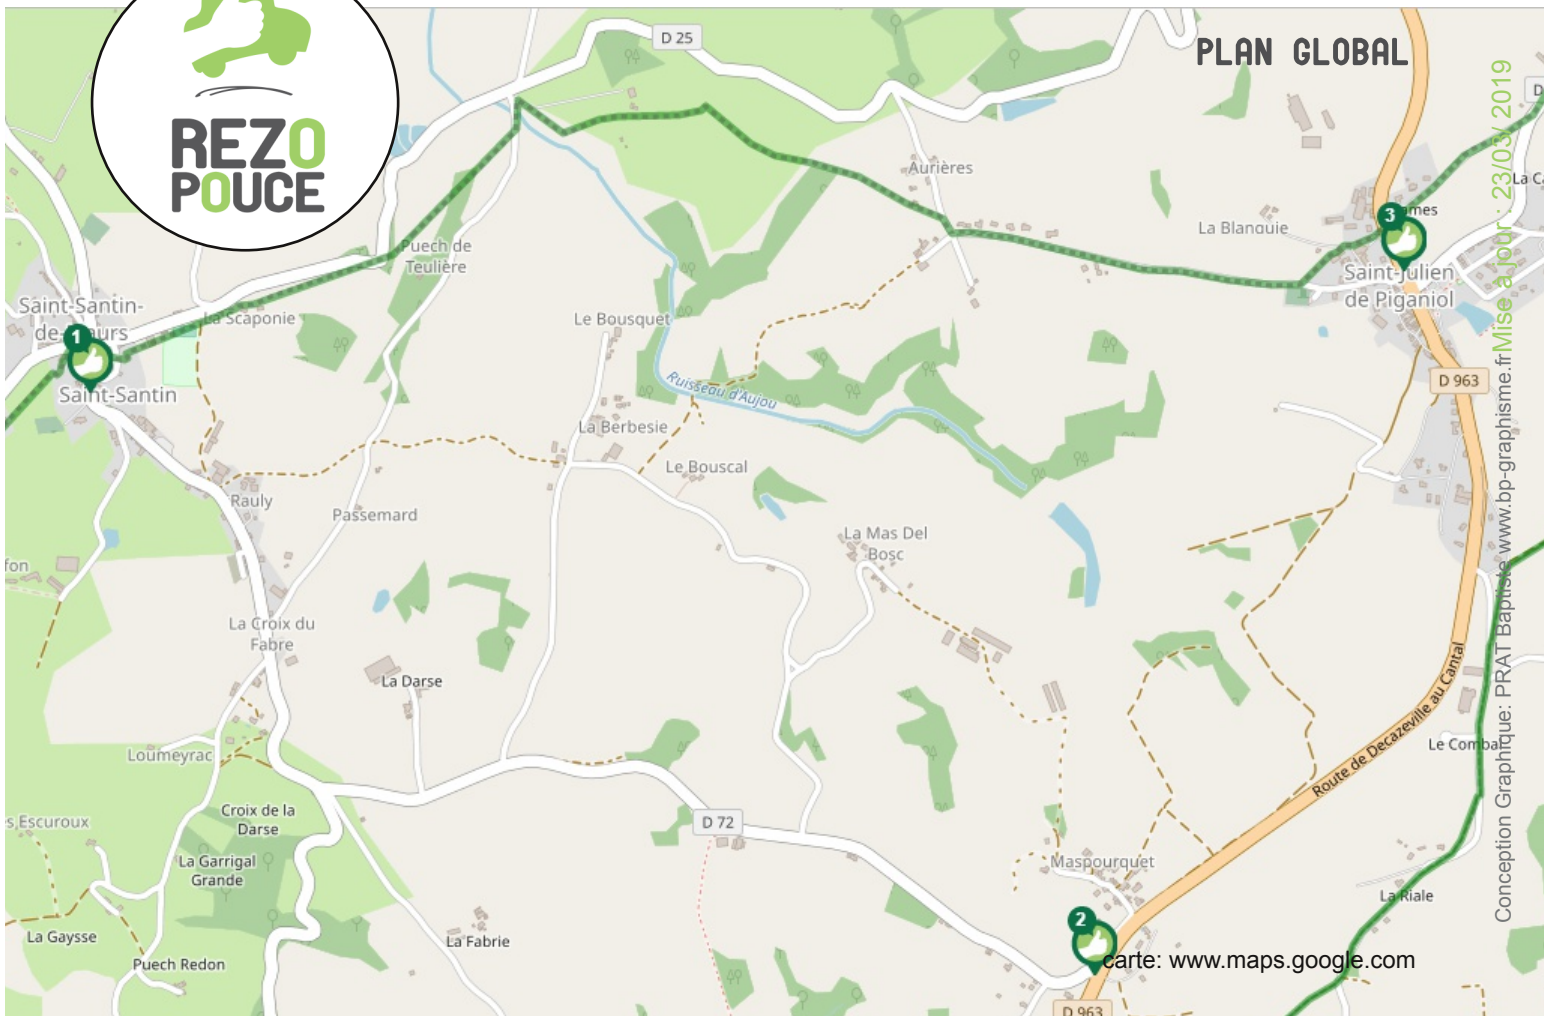

1 LE BOURG, EN BORD DE ROUTE RD 272- PLACE DE PARKING EN FACE DU MUSEE PIERRE MARIE. VERS DECAZEVILLE [N 18]

2 SAINT SANTIN MAS POURQUET, A L'ABRIBUS. VERS DECAZEVILLE [N 19]

3 SAINT JULIEN DE PIGANIOI, EN FACE DE L'EGLISE. VERS DECAZEVILLE. [N 20]

TRAIN
Gare la plus proche
Avenue Paul Ramadier à Viviez Bourg.
Plus d'infos:
Tél: 3635
HORAIRES
**Lundi - Mardi - Mercredi -
Vendredi de 9h à 15:35
Jeudi de 06:50 à 15:50**

Réservation :
www.gares-sncf.com

BUS
Gare de routière la plus proche:
Place André Jarlan, Decazeville

Lignes :
**Decazeville / Villefranche de Rouergue (222)
Decazeville/ Rodez (204)**

Plus d'infos:
www.lio.laregion.fr
Tél : 0 806 80 12 12

TRANSPORT LA DEMANDE
Decazeville Communauté,
Av Cabrol - Maison de l'industrie

Infos trajets et réservations:
05 65 43 95 20
Dessertes:
**Decazeville mardi et vendredi
(arrivée 9h30/ départ 11h30).
Flagnac le jeudi (arrivée
10h20/ départ 11h30).
Gare routière le lundi matin et
vendredi soir (arrivée 7h20/
départ 18H10-18h35)**

AEROPORT

Aéroport de Rodez
Route de Decazeville 12330
Salles la Source

Tél : 05 65 42 20 30

www.aeroport-rodez.fr