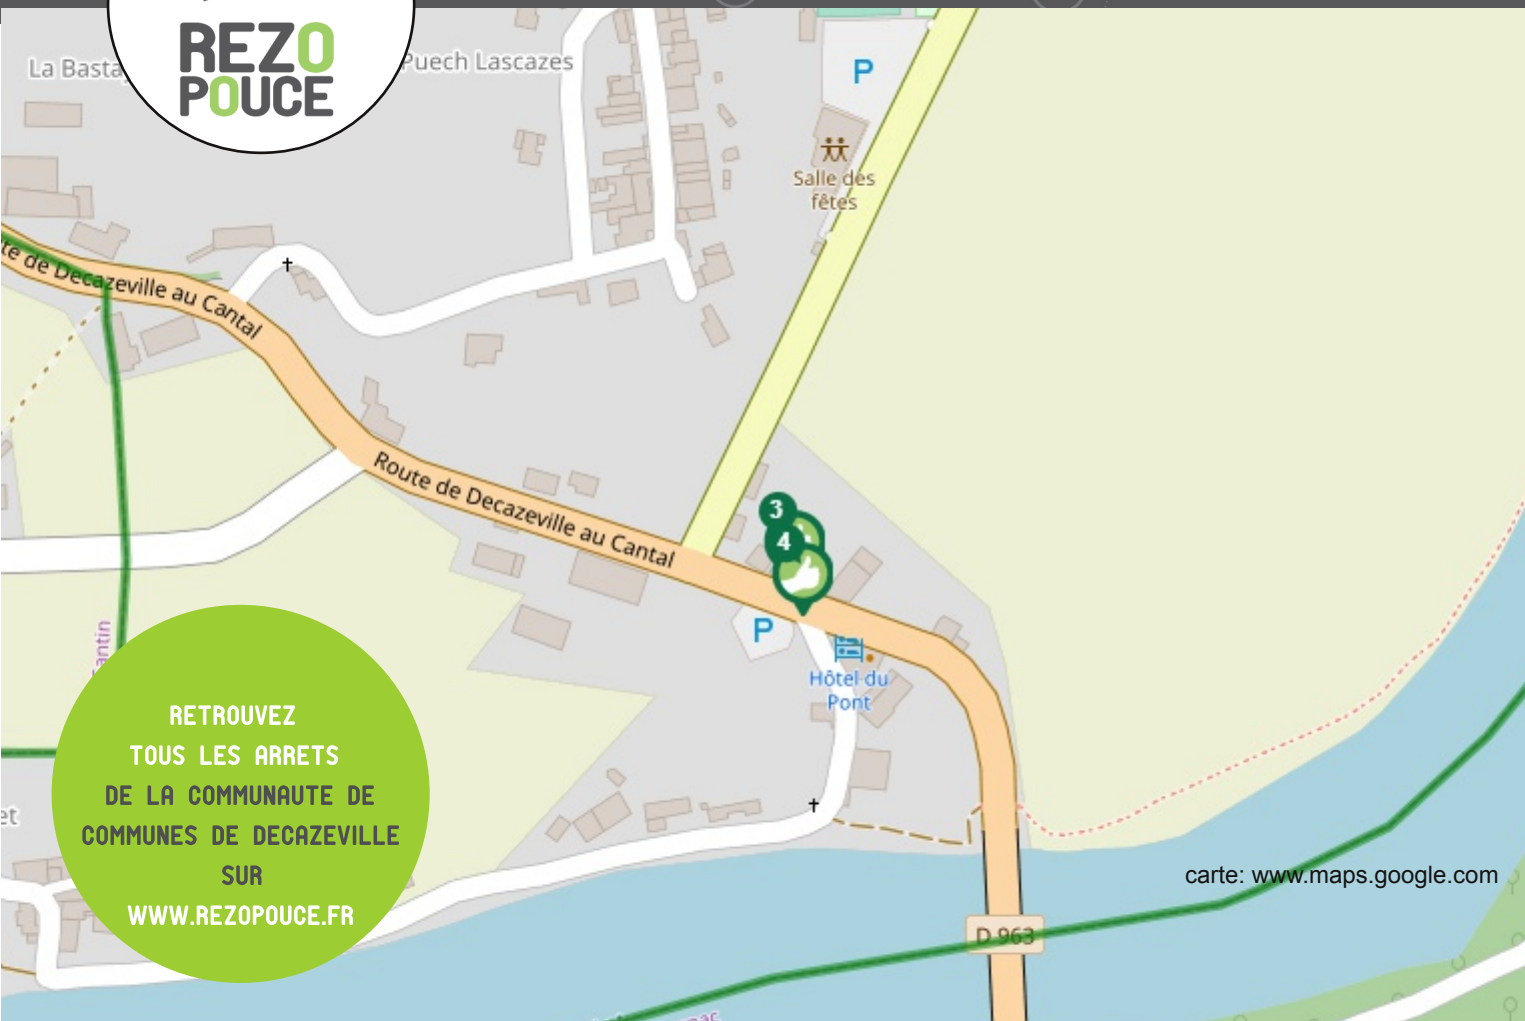

SAINT PARTHEM PORT D'AGRES

RETROUVEZ
TOUS LES ARRETS
DE LA COMMUNAUTE DE
COMMUNES DE DECAZEVILLE
SUR
WWW.REZOPOUCE.FR

carte: www.maps.google.com

Conception Graphique: PRAT Baptiste www.bp-graphisme.fr Mise à jour : 18/02/2019

3 ROUTE DE DECAZEVILLE,
RD 963. EN FACE DE
L'ÉPICERIE VERS SAINT
JULIEN DE PIGANOL [N 5]

4 ROUTE DE
DECAZEVILLE, RD 963.
VERS DECAZEVILLE
[N 6]

TRAIN

Gare la plus proche
Avenue Paul Ramadier à Viviez
Bourg.
Plus d'infos:
Tél: 3635
HORAIRES
**Lundi - Mardi - Mercredi -
Vendredi de 9h à 15:35
Jeudi de 06:50 à 15:50**

Réservation :
www.gares-sncf.com

BUS

Gare de routière la plus
proche:
Place André Jarlan, Decazeville

Lignes :
**Decazeville / Villefranche de
Rouergue (222)
Decazeville/ Rodez (204)**

Plus d'infos:
www.lio.laregion.fr
Tél : 0 806 80 12 12

**TRANSPORT
LA DEMANDE**

Decazeville Communauté,
Av Cabrol - Maison de l'industrie

Infos trajets et réservations:
05 65 43 95 20
Dessertes:
**Decazeville mardi et vendredi
(arrivée 9h30/ départ 11h30).
Flagnac le jeudi (arrivée 9h15/
départ 10h25).
Gare routière le lundi matin et
vendredi soir (arrivée 7h20/
départ 18H10-18h35)**

AEROPORT

Aéroport de Rodez
Route de Decazeville 12330
Salles la Source

Tél : 05 65 42 20 30

www.aeroport-rodez.fr